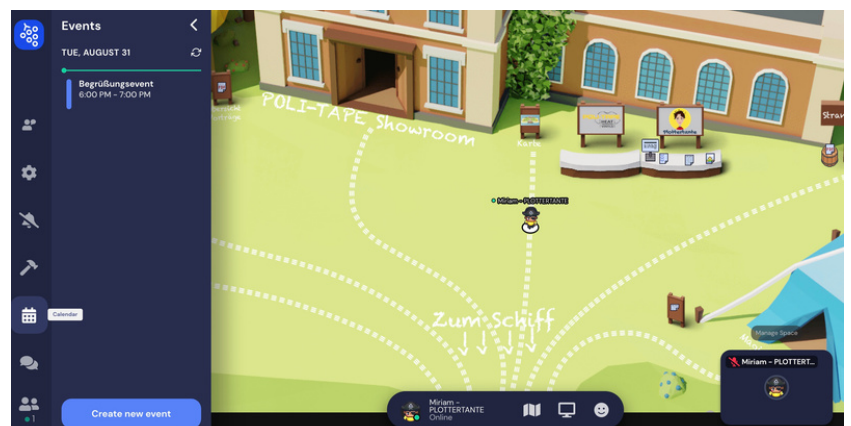

Die Kalenderfunktion

Kalender - alle Vorträge und Workshops finden

Du kannst alle Vorträge und Workshops des jeweiligen Tages ganz einfach finden!
Das Geniale daran, du kannst dich auch sofort in den jeweiligen Raum teleportieren lassen, egal wo du dich gerade auf der Insel befindest!

Und so geht's:

In der Übersicht klicke links in der Leiste das dritte Symbol von unten, das ist das Kalendersymbol, an!

Das Fenster klappt sich aus und du siehst alle Termine des Tages aufgelistet

Sobald du auf den Vortrag bzw. den Workshop klickst, den du besuchen möchtest, erscheint ein weiteres, blaues Fenster

Sobald du hier auf die "Location" klickst, also dorthin, wo der Vortrag/ Workshop stattfinden wird....

...wirst du auch schon dorthin teleportiert/ gebeamt und du kannst dir einen gemütlichen Platz aussuchen :)