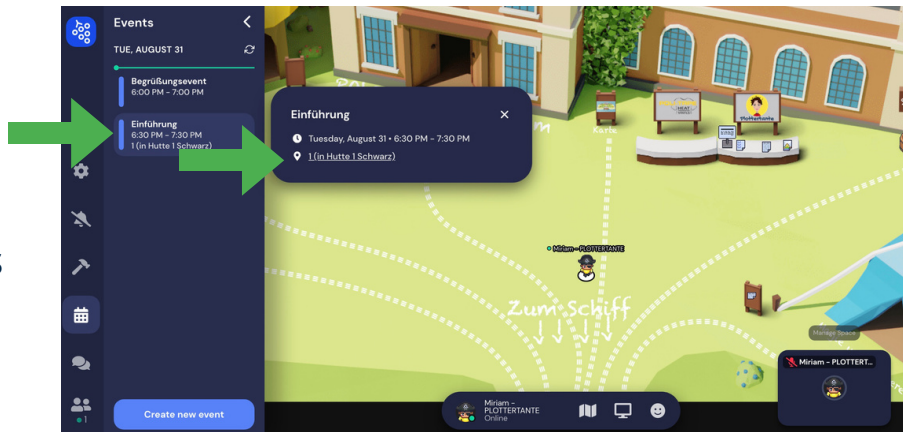

Die Kalenderfunktion

Kalender - alle Vorträge und Workshops finden

Du kannst alle Vorträge und Workshops des jeweiligen Tages ganz einfach finden!
Das Geniale daran, du kannst dich auch sofort in den jeweiligen Raum teleportieren lassen, egal wo du dich gerade auf der Insel befindest!

Und so geht's:

In der Übersicht klicke links in der Leiste das dritte Symbol von unten, das ist das Kalendersymbol, an!

Das Fenster klappt sich aus und du siehst alle Termine des Tages aufgelistet

Sobald du auf den Vortrag bzw. den Workshop klickst, den du besuchen möchtest, erscheint ein weiteres, blaues Fenster

Sobald du hier auf die "Location" klickst, also dorthin, wo der Vortrag/ Workshop stattfinden wird....

...wirst du auch schon dorthin teleportiert/ gebeamt und du kannst dir einen gemütlichen Platz aussuchen :)