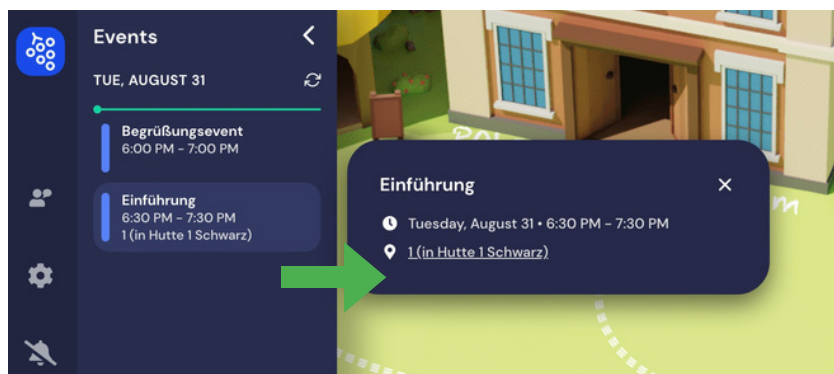

Die Kalenderfunktion

Kalender - alle Vorträge und Workshops finden

Du kannst alle Vorträge und Workshops des jeweiligen Tages ganz einfach finden!
Das Geniale daran, du kannst dich auch sofort in den jeweiligen Raum teleportieren lassen, egal wo du dich gerade auf der Insel befindest!

Und so geht's:

In der Übersicht klicke links in der Leiste das dritte Symbol von unten, das ist das Kalendersymbol, an!

Das Fenster klappt sich aus und du siehst alle Termine des Tages aufgelistet

Sobald du auf den Vortrag bzw. den Workshop klickst, den du besuchen möchtest, erscheint ein weiteres, blaues Fenster

Sobald du hier auf die "Location" klickst, also dorthin, wo der Vortrag/ Workshop stattfinden wird....

...wirst du auch schon dorthin teleportiert/ gebeamt und du kannst dir einen gemütlichen Platz aussuchen :)