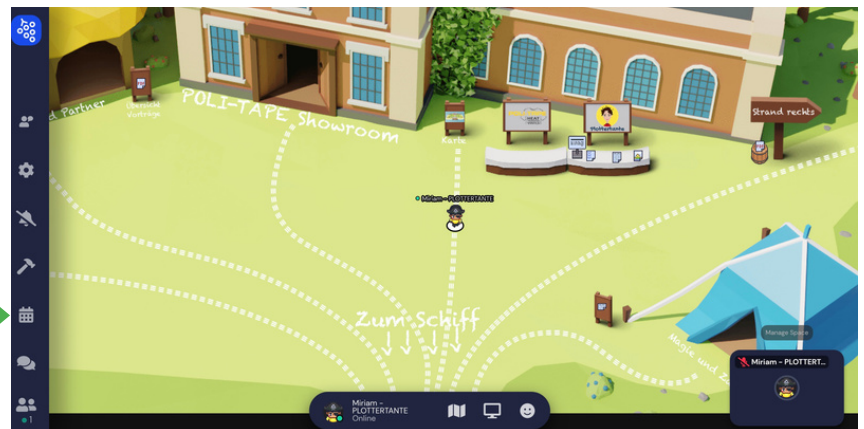

Die Kalenderfunktion

Kalender - alle Vorträge und Workshops finden

Du kannst alle Vorträge und Workshops des jeweiligen Tages ganz einfach finden!
Das Geniale daran, du kannst dich auch sofort in den jeweiligen Raum teleportieren lassen, egal wo du dich gerade auf der Insel befindest!

Und so geht's:

In der Übersicht klicke links in der Leiste das dritte Symbol von unten, das ist das Kalendersymbol, an!

Das Fenster klappt sich aus und du siehst alle Termine des Tages aufgelistet

Sobald du auf den Vortrag bzw. den Workshop klickst, den du besuchen möchtest, erscheint ein weiteres, blaues Fenster

Sobald du hier auf die "Location" klickst, also dorthin, wo der Vortrag/ Workshop stattfinden wird....

...wirst du auch schon dorthin teleportiert/ gebeamt und du kannst dir einen gemütlichen Platz aussuchen :)